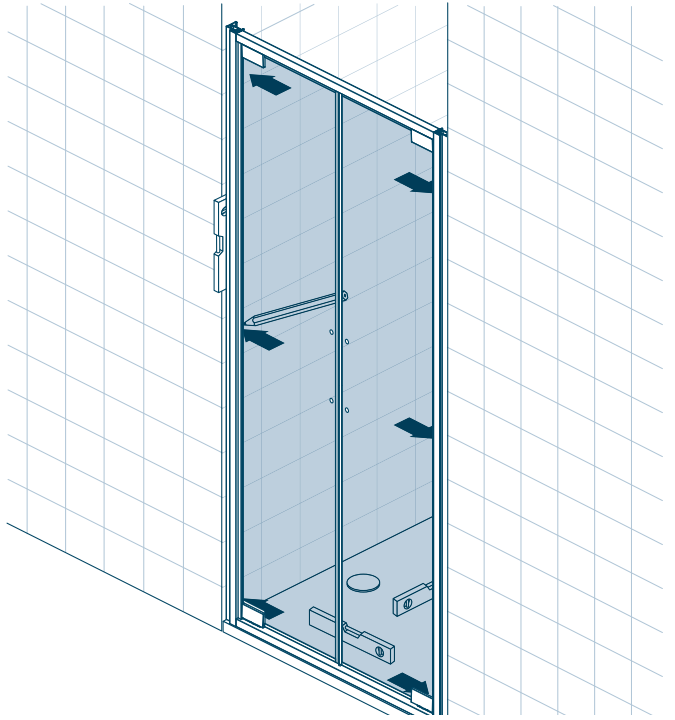

Corin mod. 5670 - 09/12

**STEP**

Assembling instructions  
Notices de pose  
Istruzioni di montaggio  
Montage voorschrift

**5670**

**Corin**

**Corin**

Ø8mm

3

5

4

6

1

Attenzione  
Siliconare solo all'esterno  
Attention  
Siliconer seulement a l'exterieur  
Attention  
Seal only outside  
Attention  
Alleen aan buitenzijde afkitten  
Achtung  
Silikon nur auf der aussenseite  
Atenció  
Siliconar solo por el exterior

2/1

1/1

In caso di combinazione  
con lato fisso art. 8xxxx  
In case of combination  
with return panel art. 8xxxx  
En cas de combinaison  
avec panneau fixe art. 8xxxx  
Im Falle einer Kombination  
mit Rückkehr Panel Kunst. 8xxxx  
Bij combinatie met terugkeer  
paneel kunst. 8xxxx  
En caso de combinación  
con el lado fijo art. 8xxxx