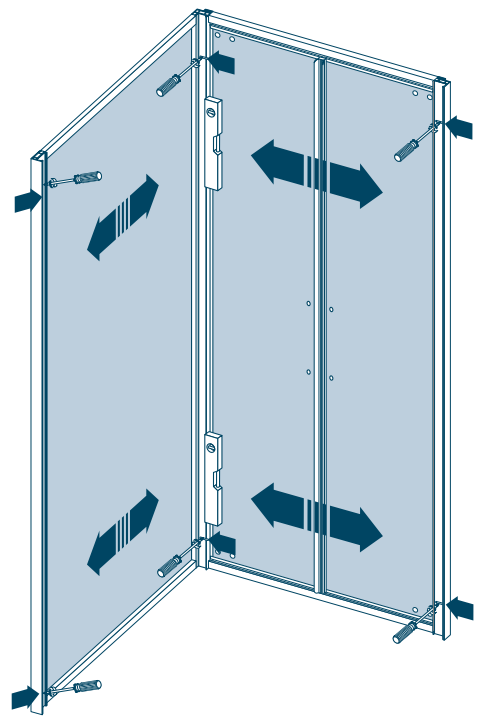

Corin mod. 5670 - 09/12

**STEP**

Assembling instructions  
Notices de pose  
Istruzioni di montaggio  
Montage voorschrift

**5670**

**Corin**

**Corin**

Ø8mm

3

2/1

1/1

In caso di combinazione  
con lato fisso art. 8xxxx  
In case of combination  
with return panel art. 8xxxx  
En cas de combinaison  
avec panneau fixe art. 8xxxx  
Im Falle einer Kombination  
mit Rückkehr Panel Kunst. 8xxxx  
Bij combinatie met terugkeer  
paneel kunst. 8xxxx  
En caso de combinación  
con el lado fijo art. 8xxxx

3/1

4.1

6.1

5.1

7.1

Attenzione  
 Siliconare solo all'esterno  
 Attention  
 Siliconer seulement a l'exterieur  
 Attention  
 Seal only outside  
 Attentie  
 Alleen aan buitenzijde afkitten  
 Achtung  
 Silikon nur auf der aussenseite  
 Atenciòn  
 Siliconar solo por el exterior