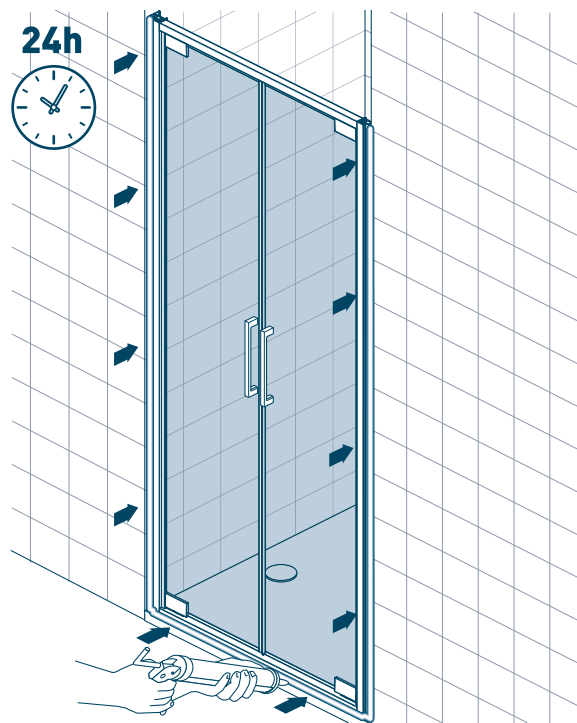

Corin mod. 5670 - 09/12

**STEP**

Assembling instructions  
Notices de pose  
Istruzioni di montaggio  
Montage voorschrift

**5670**

**Corin**

**Corin**

Ø8mm

3

5

4

6

1

Attenzione  
Siliconare solo all'esterno  
Attention  
Siliconer seulement a l'exterieur  
Attention  
Seal only outside  
Attention  
Alleen aan buitenzijde afkitten  
Achtung  
Silikon nur auf der aussenseite  
Atenció  
Siliconar solo por el exterior

2/1

1/1

In caso di combinazione  
con lato fisso art. 8xxxx  
In case of combination  
with return panel art. 8xxxx  
En cas de combinaison  
avec panneau fixe art. 8xxxx  
Im Falle einer Kombination  
mit Rückkehr Panel Kunst. 8xxxx  
Bij combinatie met terugkeer  
paneel kunst. 8xxxx  
En caso de combinación  
con el lado fijo art. 8xxxx